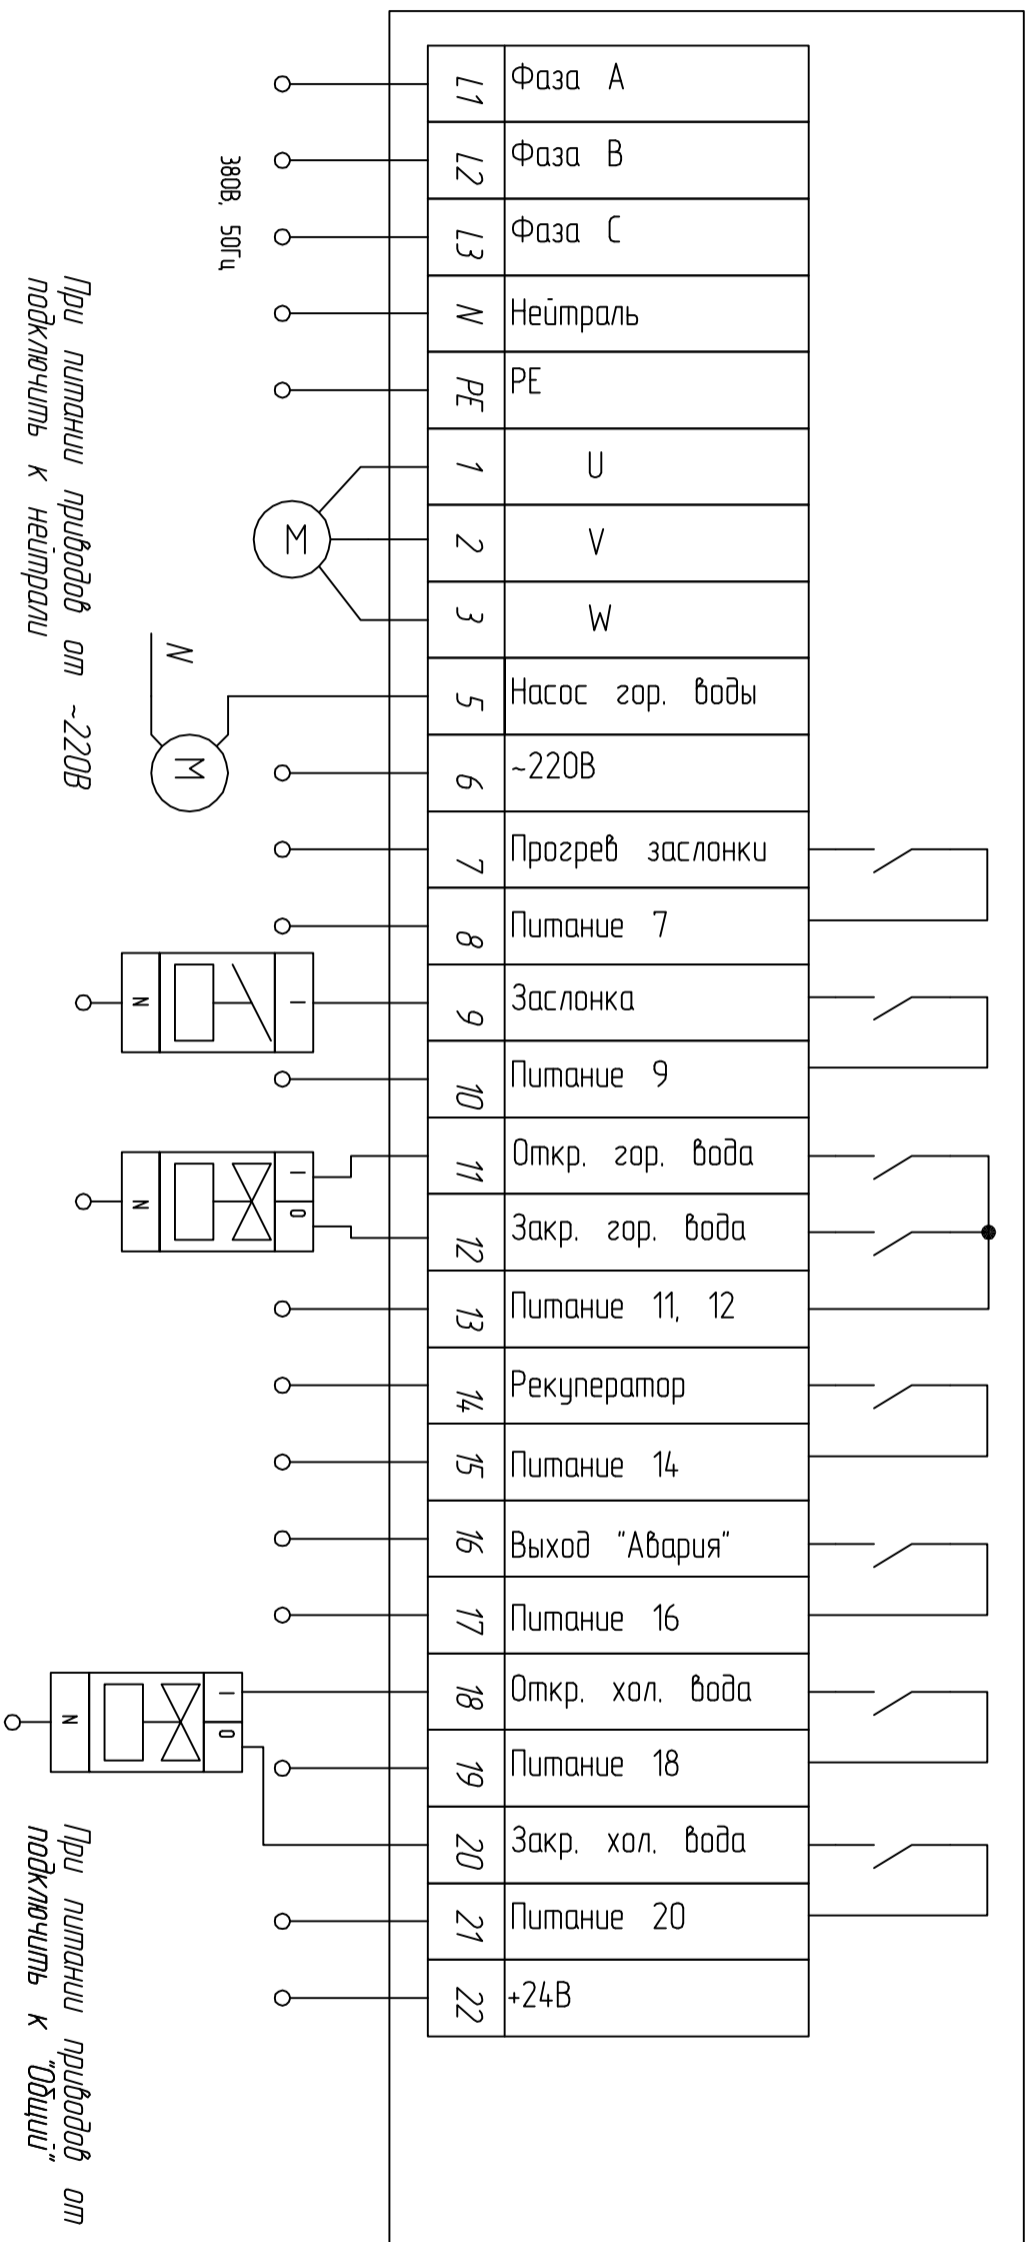

Изм.	Лист	# докум.	Подп.	Дата

MASTERBOX WRR-II (однофазный двигатель)  
 Схема электрическая подключения

При питании приводов от ~220В  
подключать к нейтралю

При питании приводов от +24В  
подключать к "Общий"

Пульт ДУ  
(опция)

Замкнуто - Вкл.

Замкнуто - Зима

Изм.	Лист	# докум.	Подп.	Дата	<b>MASTERBOX WRR-II (трехфазный двигатель)</b> Схема электрическая подключения	Лист

Замкнуто - Вкл.

Замкнуто - Зима

Пульт ДУ (опция)

Изм.	Лист	# докум.	Подп.	Дата

MASTERBOX WRR-II-X  
Схема электрическая подключения

Лист

MASTERBOX WRR-II

Пульт дистанционного управления

MASTERBOX ERR-II

Пульт дистанционного управления