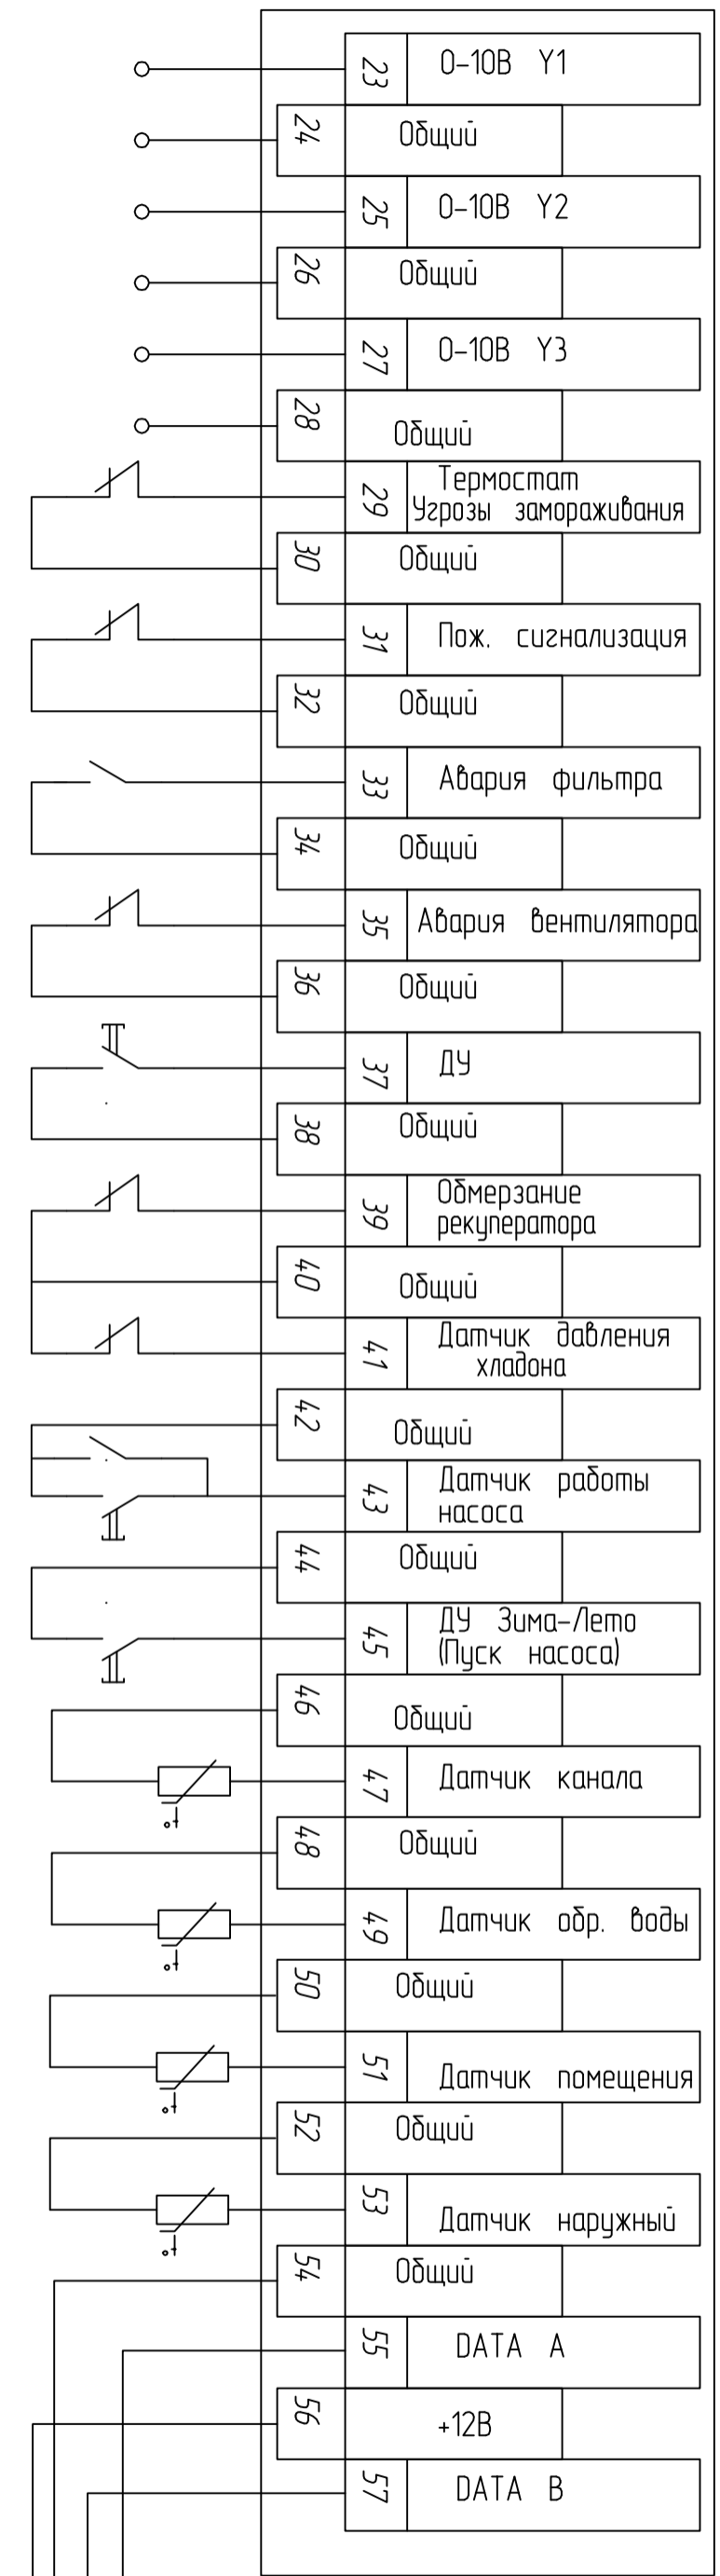

Изм.	Лист	# докум.	Подп.	Дата

MASTERBOX WRR-II (однофазный двигатель)  
 Схема электрическая подключения

При питании приводов от ~220В  
подключать к нейтралю

При питании приводов от +24В  
подключать к "Общий"

Пульт ДУ  
(опция)

Замкнуто - Вкл.

Замкнуто - Зима

Изм.	Лист	# докум.	Подп.	Дата	<b>MASTERBOX WRR-II (трехфазный двигатель)</b> Схема электрическая подключения	Лист

Замкнуто - Вкл.

Замкнуто - Зима

Пульт ДУ (опция)

Изм.	Лист	# докум.	Подп.	Дата

MASTERBOX WRR-II-X  
Схема электрическая подключения

Лист

MASTERBOX WRR-II

Пульт дистанционного управления

MASTERBOX ERR-II

Пульт дистанционного управления