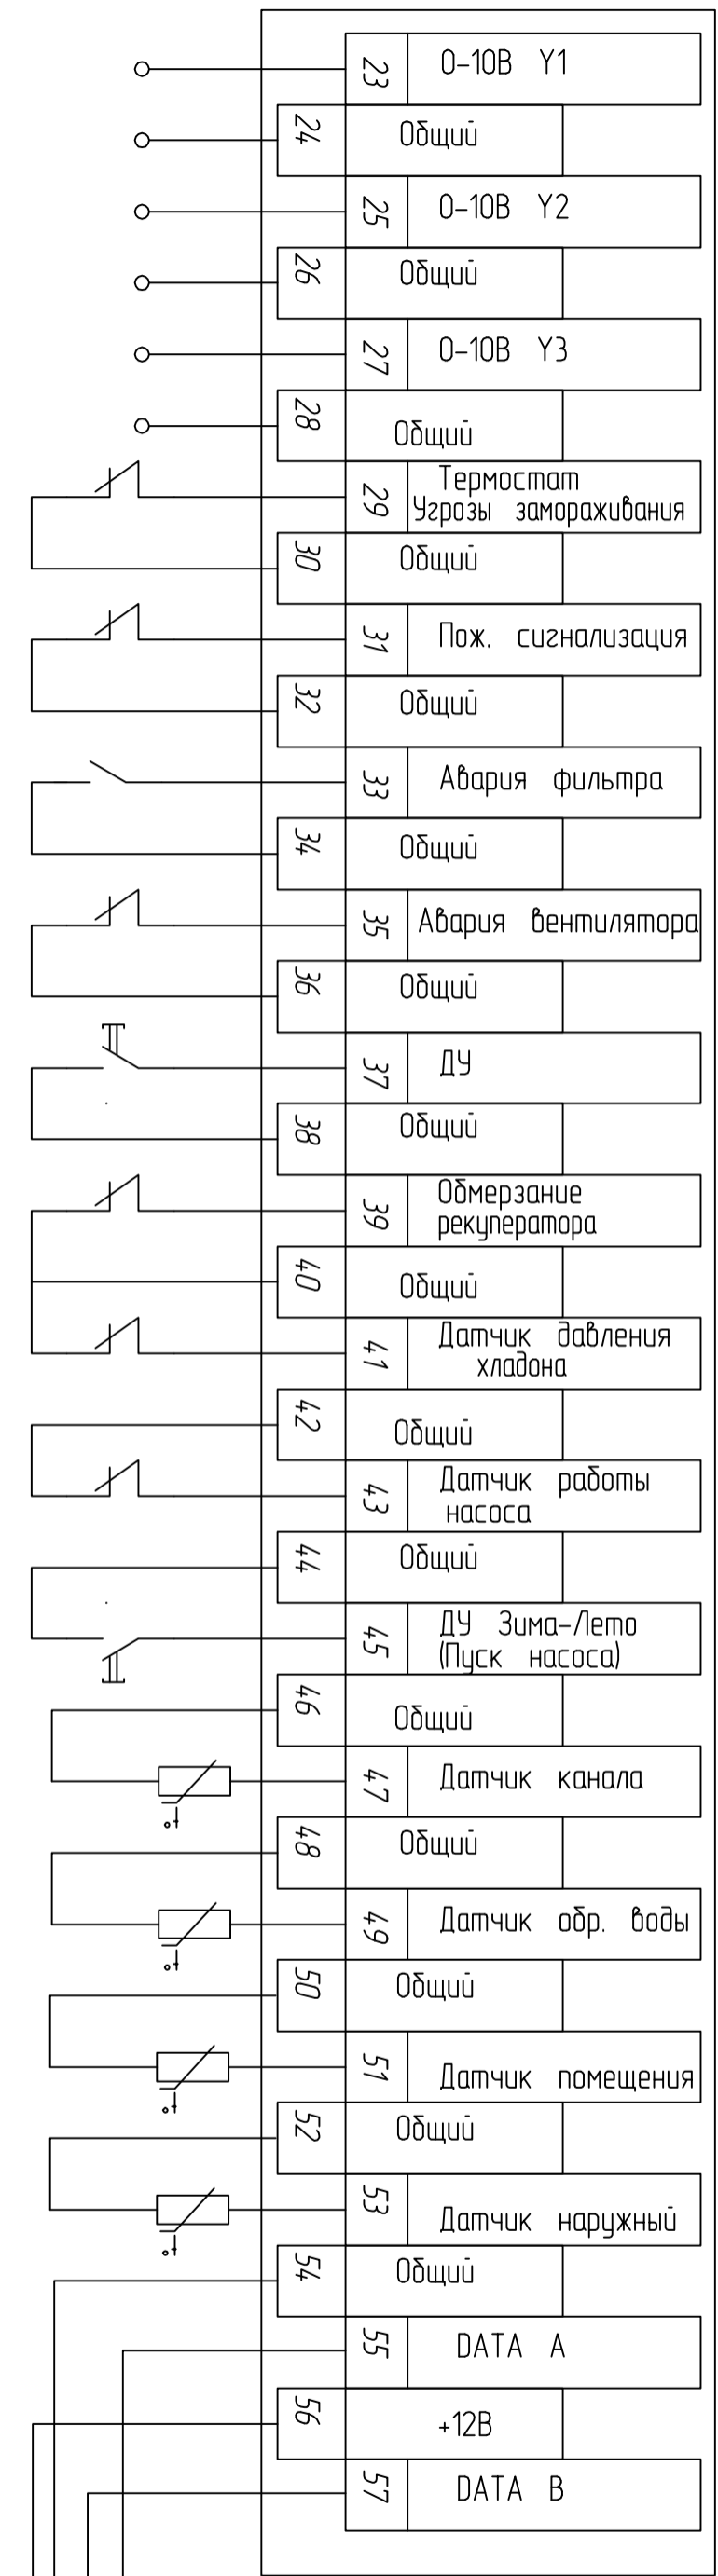

Изм.	Лист	# докум.	Подп.	Дата

MASTERBOX WRR-II (однофазный двигатель)  
 Схема электрическая подключения

При питании приводов от ~220В  
подключать к нейтралю

При питании приводов от +24В  
подключать к "Общий"

Пульт ДУ  
(опция)

Замкнуто - Вкл.

Замкнуто - Зима

Изм.	Лист	# докум.	Подп.	Дата	<b>MASTERBOX WRR-II (трехфазный двигатель)</b> Схема электрическая подключения	Лист

Замкнуто - Вкл.

Замкнуто - Зима

Пульт ДУ (опция)

Изм.	Лист	# докум.	Подп.	Дата

MASTERBOX WRR-II-X  
Схема электрическая подключения

Лист

MASTERBOX WRR-II

Пульт дистанционного управления

MASTERBOX ERR-II

Пульт дистанционного управления