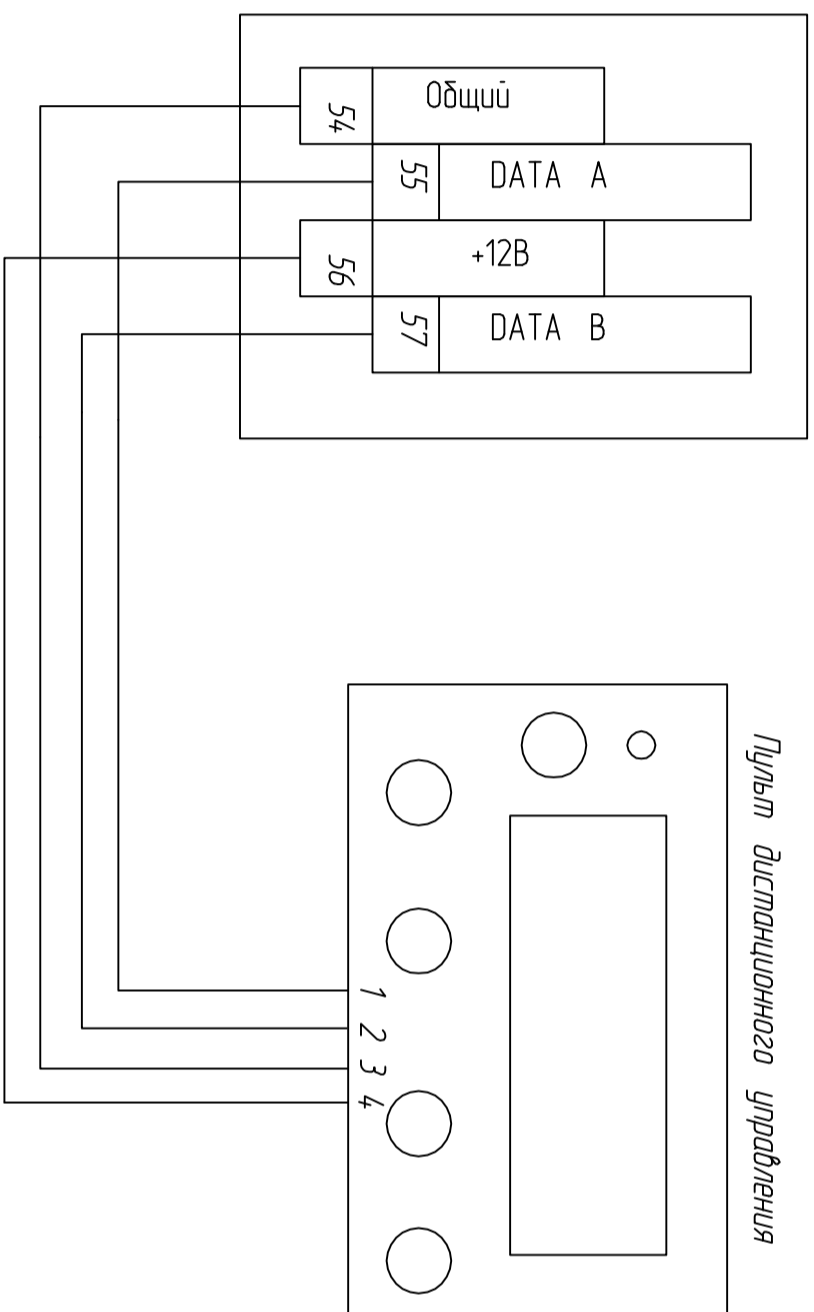

Изм.	Лист	# докум.	Подп.	Дата

MASTERBOX WRR-II (однофазный двигатель)  
 Схема электрическая подключения

При питании приводов от ~220В  
подключать к нейтралю

При питании приводов от +24В  
подключать к "Общий"

Пульт ДУ  
(опция)

Замкнуто - Вкл.

Замкнуто - Зима

Изм.	Лист	# докум.	Подп.	Дата	<b>MASTERBOX WRR-II (трехфазный двигатель)</b> Схема электрическая подключения	Лист

Замкнуто - Вкл.

Замкнуто - Зима

Пульт ДУ (опция)

Изм.	Лист	# докум.	Подп.	Дата

MASTERBOX WRR-II-X  
Схема электрическая подключения

Лист

MASTERBOX WRR-II

Пульт дистанционного управления

MASTERBOX ERR-II

Пульт дистанционного управления