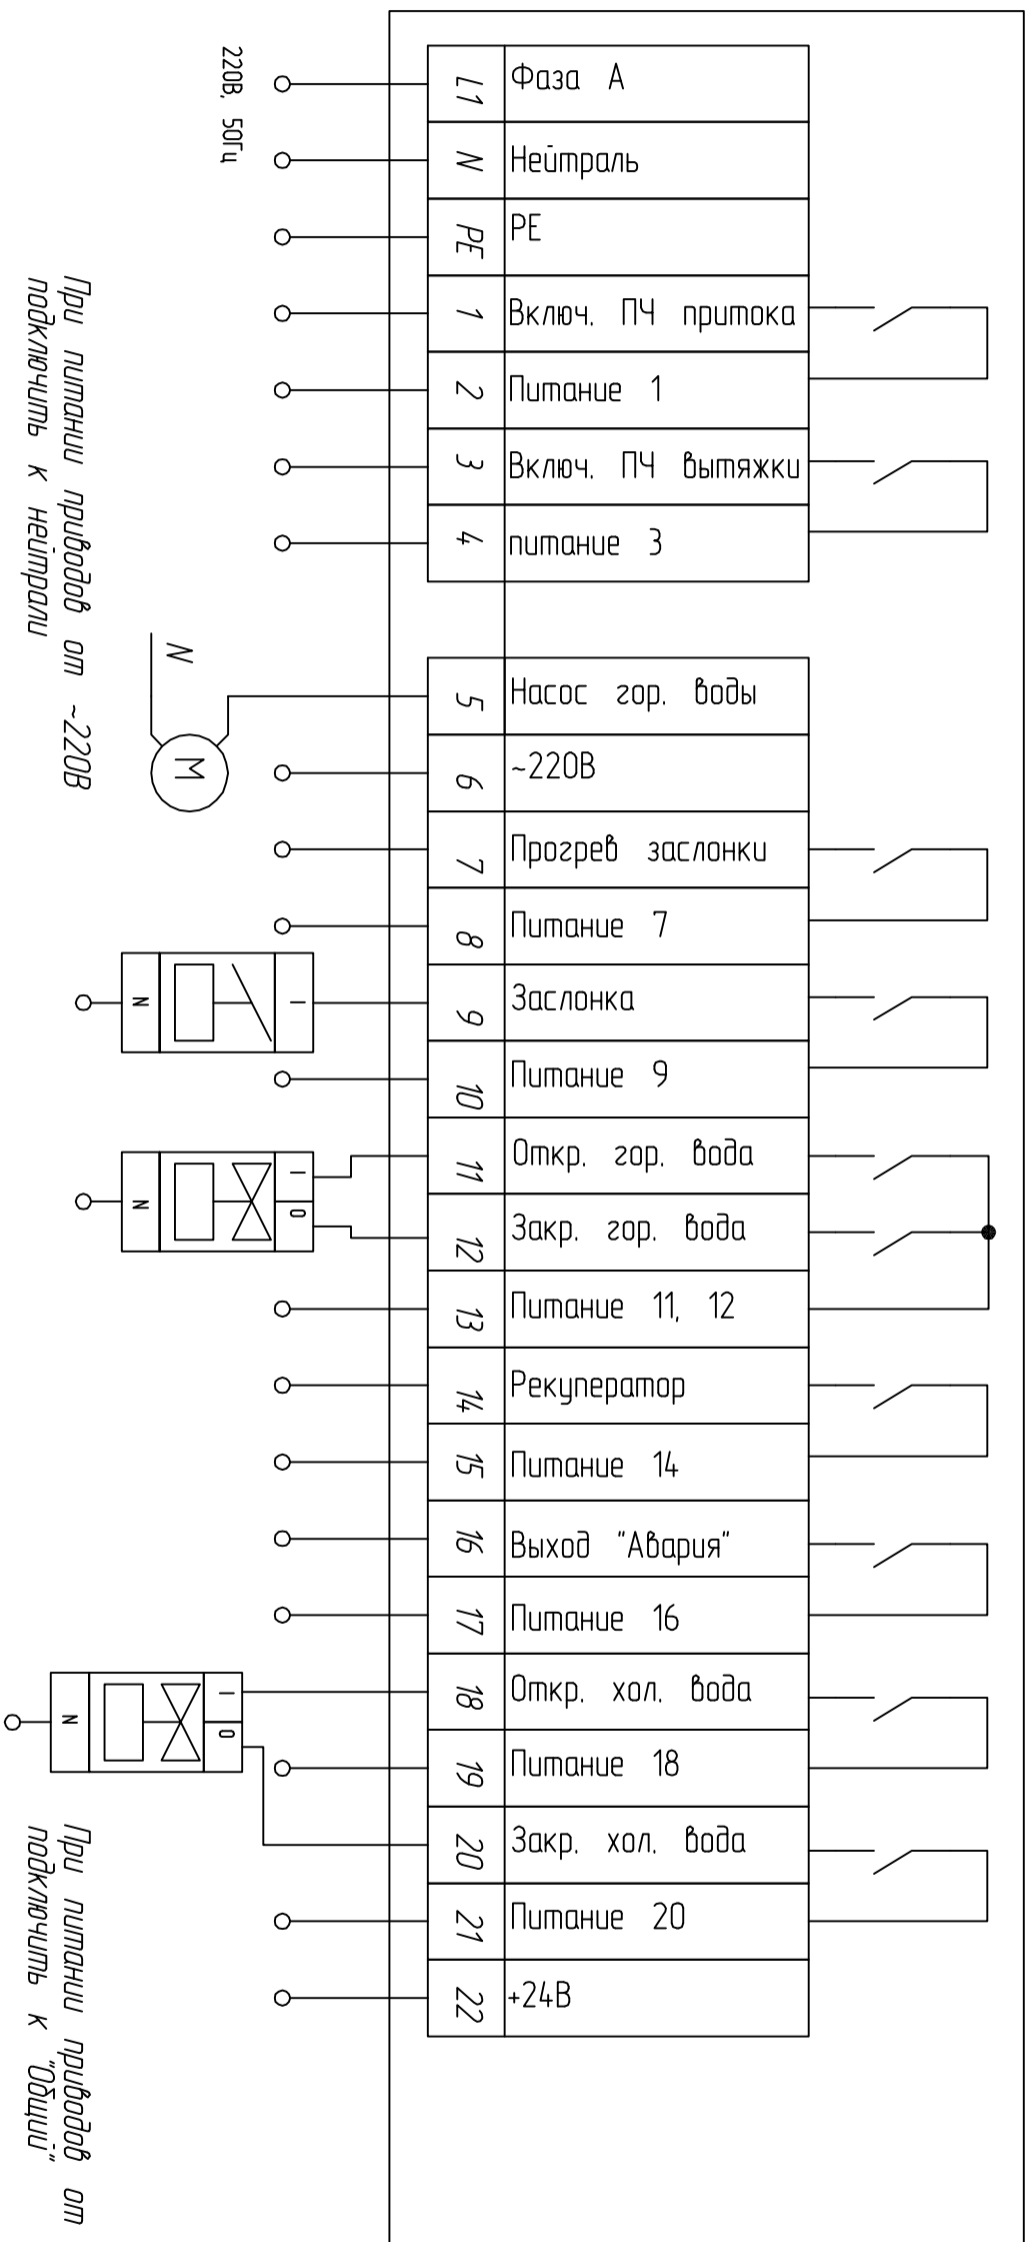

Изм.	Лист	# докум.	Подп.	Дата

MASTERBOX WRR-II (однофазный двигатель)  
 Схема электрическая подключения

При питании приводов от ~220В  
подключать к нейтралю

При питании приводов от +24В  
подключать к "Общий"

Пульт ДУ  
(опция)

Замкнуто - Вкл.

Замкнуто - Зима

Изм.	Лист	# докум.	Подп.	Дата	<b>MASTERBOX WRR-II (трехфазный двигатель)</b> Схема электрическая подключения	Лист

Замкнуто - Вкл.

Замкнуто - Зима

Пульт ДУ (опция)

Изм.	Лист	# докум.	Подп.	Дата

MASTERBOX WRR-II-X  
Схема электрическая подключения

Лист

MASTERBOX WRR-II

Пульт дистанционного управления

MASTERBOX ERR-II

Пульт дистанционного управления