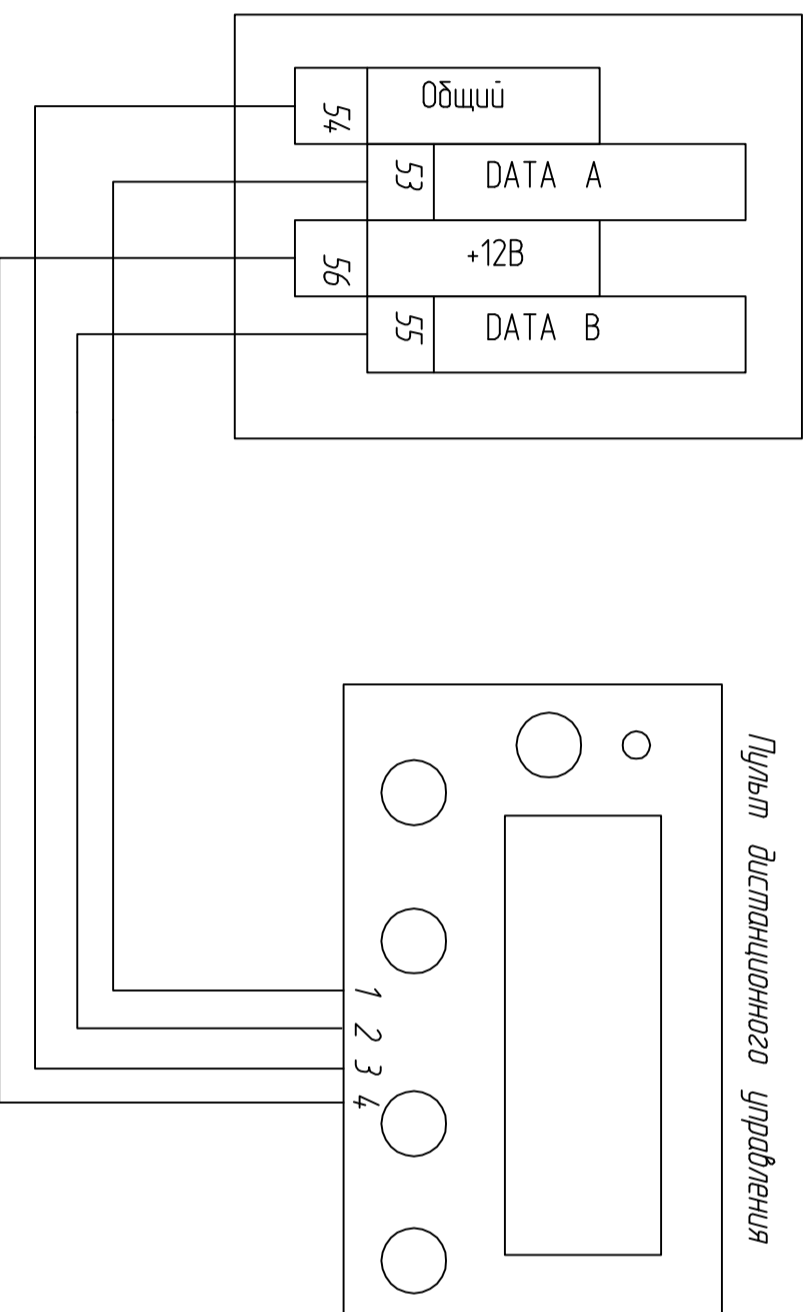

Пульт ДУ  
(опция)

Замкнуто - Вкл.

Замкнуто - Зима

Изм.	Лист	# докум.	Подп.	Дата	<b>MASTERBOX WRR-II (трехфазный двигатель)</b> Схема электрическая подключения	Лист

Замкнуто - Вкл.

Замкнуто - Зима

Пульт ДУ (опция)

Изм.	Лист	# докум.	Подп.	Дата

MASTERBOX WRR-II-X  
Схема электрическая подключения

Лист

MASTERBOX WRR-II

Пульт дистанционного управления

MASTERBOX ERR-II

Пульт дистанционного управления